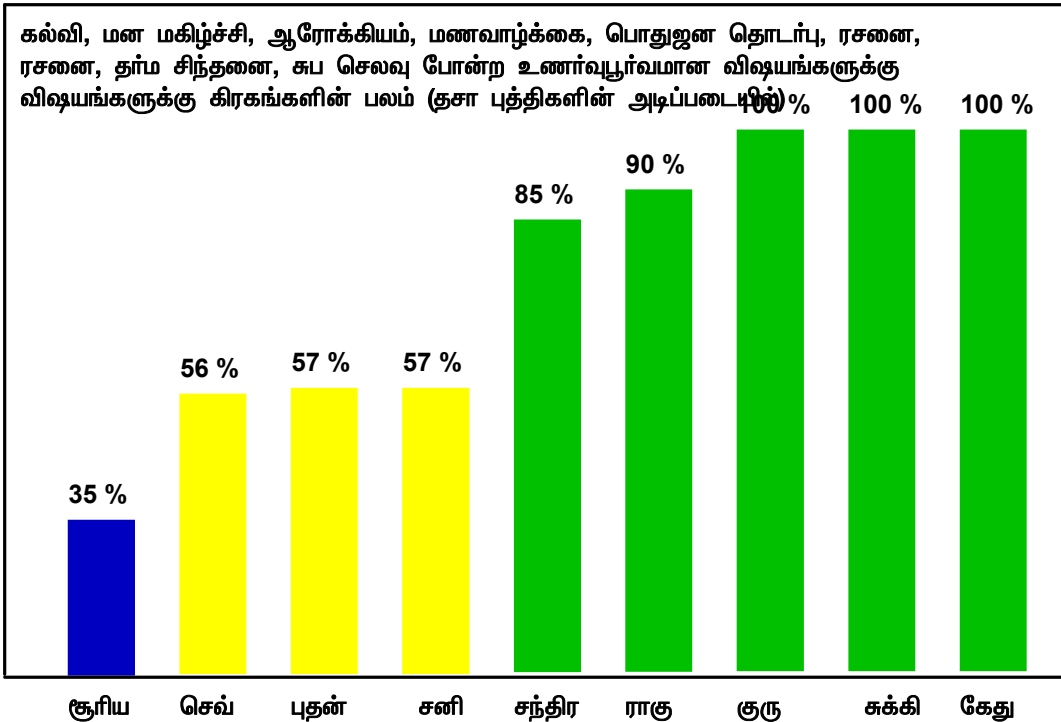

அக வாழ்க்கை (உணர்வு சார்ந்தது)

Sentimental Life

கல்வி, மன மகிழ்ச்சி, ஆரோக்கியம், மணவாழ்க்கை, பொதுஜன தொடர்பு, ரசனை, ரசனை, தர்ம சிந்தனை, சுப செலவு போன்ற உணர்வுப்பூர்வமான விஷயங்களுக்கு கிரகங்களின் பலம் (தசா புத்திகளின் அடிப்படையில்)