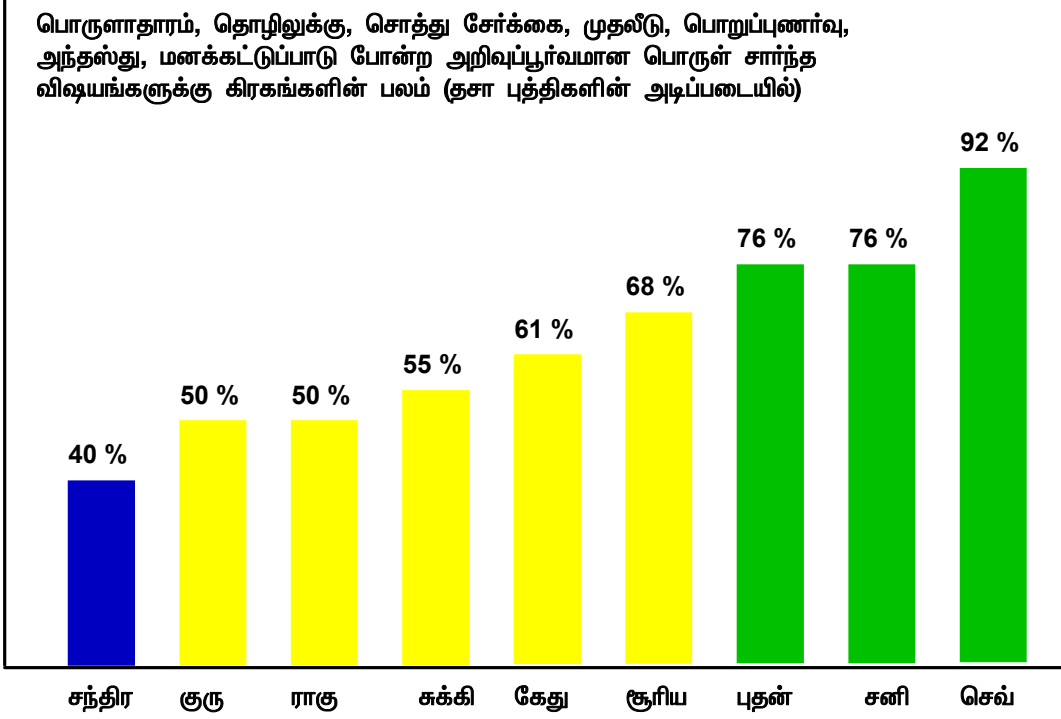

அச்சிட்ட நாள்: 17-07-2021

பெயர் : Sample
வயது : 10 வ, 0 மா, 23 நா
தேதி : 24-06-2011
பிறந்த நேரம் : 10:34:00 AM
பிறந்த ஊர் : Lalgudi

நடப்பு தசா புத்தி தொடர்புகள்

	ஆரம்பம்	முடிவு
புத திசை	04/02/2012 முதல்	04/02/2029 வரை
செ புத்தி	04/08/2020 முதல்	01/08/2021 வரை
ராகு புத்தி	01/08/2021 முதல்	18/02/2024 வரை
குரு புத்தி	18/02/2024 முதல்	26/05/2026 வரை

பிறப்பு கால தசா இருப்பு சனி 00வ, 07மா, 11நா

புற வாழ்க்கை (பொருள் சார்ந்தது)

Logical Life

பொருளாதாரம், தொழிலுக்கு, சொத்து சேர்க்கை, முதலீடு, பொறுப்புணர்வு, அந்தஸ்து, மனக்கட்டுப்பாடு போன்ற அறிவுப்பூர்வமான பொருள் சார்ந்த விஷயங்களுக்கு கிரகங்களின் பலம் (தசா புத்திகளின் அடிப்படையில்)